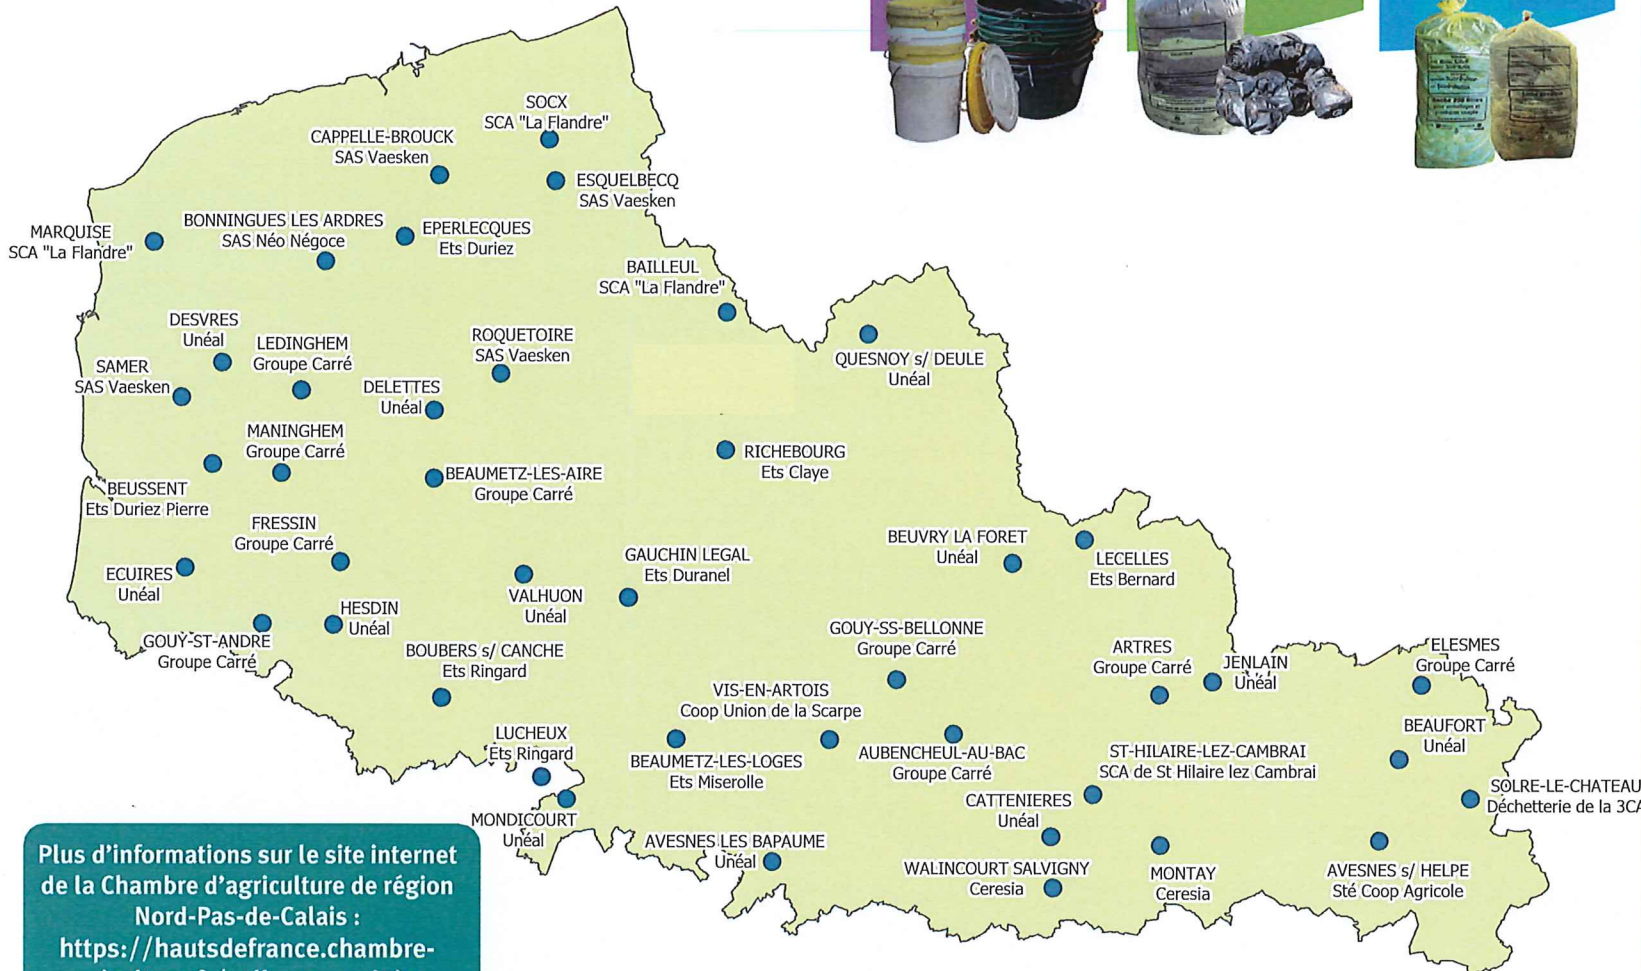

moi
je recycle!

Collectons et recyclons dans le Nord-Pas-de-Calais

16 et 17 janvier 2024

SITES CARRÉ :
Collecte selon les jours
d'ouverture des sites
toute la semaine

EVNA

Nutrition animale

Films

Films agricoles usagés
issus de l'élevage

Ficelles

Filets
Balles rondes

moi je réutilise!
Partagez vos trucs et astuces
sur la réutilisation de déchets !

Flashez-moi !
Pour nous partager vos astuces
en matière de réutilisation des déchets
de votre exploitation

Plus d'informations sur le site internet
de la Chambre d'agriculture de région
Nord-Pas-de-Calais :
<https://hautsdefrance.chambre-agriculture.fr/collecte-produits-phytosanitaires-pneus-huile/>
ou au 03 21 60 57 60.

Logos of participating organizations and partners:

- La Flandre (Néo, pour Vous)
- RAISONNORD AGRI
- Clayo
- LES AVEUSOIS
- NORD NÉGOCE
- UNÉAL COOPÉRATIVE
- TERNOVEO
- SAINT-FAMILLE PÉRIODE SERVICES
- FREDON HAUTS-DE-FRANCE
- SERVICE APPRO CASTILLONNAISE
- clef
- COOPÉRATIVE AGRICOLE VILLAGE LES CAMBRAI
- GRUPE CARRÉ
- cérésia
- néo NÉGOCE
- Vaesken
- GRUPE D'YSCOQUET
- CHAMBRE D'AGRICULTURE NORD-PAS-DE-CALAIS
- ADIVALOR